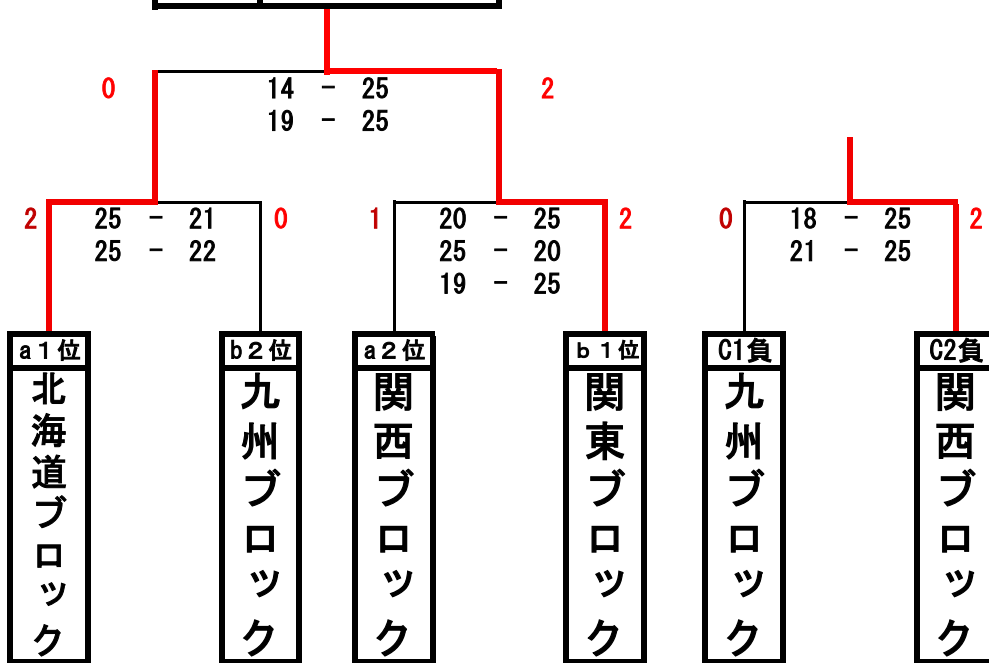

# 第22回全国専門学校バレーボール選抜優勝大会 記録（女子第2日）

Cコート（決勝トーナメント）

Dコート

**優勝** 関東ブロック

試合順	チーム	得セット	スコア	得セット	チーム
1	中四国ブロック	2	25 - 22 25 - 18 -	0	北信越ブロック
2	北信越ブロック	2	25 - 16 28 - 26 -	0	東海ブロック
3	中四国ブロック	0	12 - 25 18 - 25 -	2	東海ブロック

	チーム名	勝	負	得セット	失セット	セット率	得点	失点	ポイント率
7位	中四国ブロック	1勝	1敗	2	2	1.0000	80	90	0.8889
6位	北信越ブロック	1勝	1敗	2	2	1.0000	93	92	1.0109
5位	東海ブロック	1勝	1敗	2	2	1.0000	92	83	1.1084

順位	チーム
優勝	関東ブロック
準優勝	北海道ブロック
第3位	関西ブロック
第4位	九州ブロック
第5位	東海ブロック
第6位	北信越ブロック
第7位	中四国ブロック